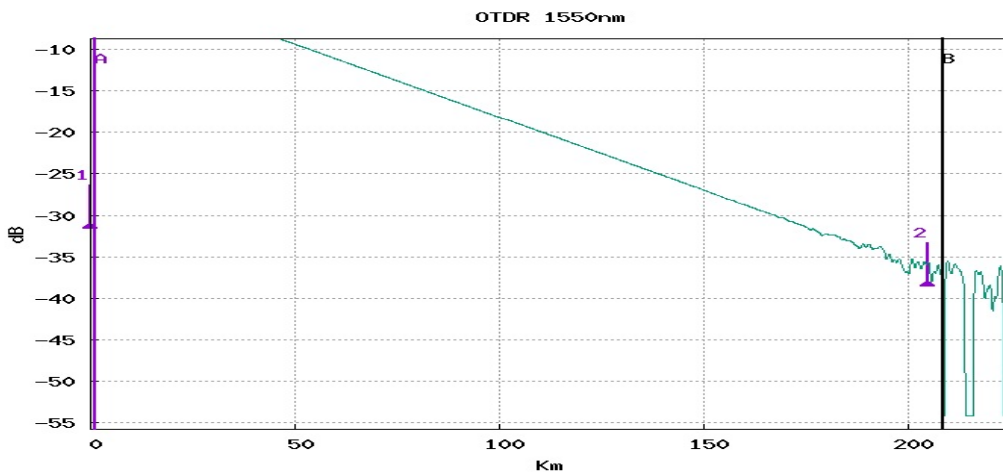

1550

Perda Total dB

35.949

Link ORL dB

---

Fim da Fibra Km

204.790

Direção

TEFE -> COARI

Perda Média dB/Km

0.176

Evento Alarmes

2

1/2

0.000

2/2

204.790 Km

A : 0.979km -2.351 dB

A-B : 207.487km 0.174 dB/Km

**36.146 dB**

B : 208.466km -38.497 dB

Evento	Distância	Perda	Reflect.	Declive	Secção	P. Total
	Km	dB	dB	dB/km	Km	dB
1	0.000	~ 0.616	~ -35.45		0.000	0.000
2	204.790			0.175	0.205	35.949